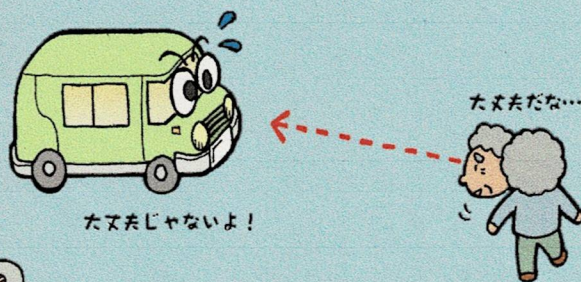

【性犯罪・性暴力被害者のためのワンストップ支援センター】

☎#8891(はやくワンストップ)

相手は本当にそんな人？

被害防止のためのマンガや動画を紹介
(警察庁HP)

自転車のスマホ・酒気帯び

罰則強化

警察庁・都道府県警察

1人で悩まないでまず相談

最寄りの警察署又はDV相談全国共通ダイヤル「#8008(ハレレバ)」へ連絡を

夜光反射材の着用!

- ・夕方夜間に外出するときは、明るい色の服装に夜光反射材を身に着けましょう。
- ・夜光反射材はタスキやエコバッグなど、状況に合わせて有効に活用しましょう。

横断中の安全確認!

- ・横断歩道を利用し、手を挙げるなどして横断の意思を伝えましょう。
- ・道路横断中も左右の安全を確認し、無理な横断はやめましょう。