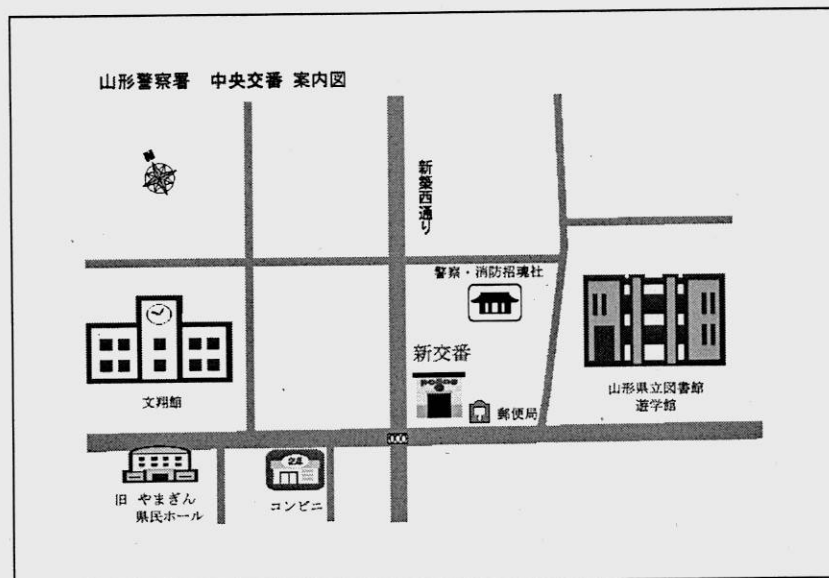

新交番「中央交番」の運用開始について

～ 旧七日町交番の移転 ～

旧やまぎん県民ホール（山形市七日町地内）の閉館に伴い、七日町交番を緑町交番内に一時移転しておりましたが、下記のとおり新交番として運用を開始します。

記

1 新交番

(1) 所在地

山形市緑町一丁目1番3号

(2) 名称

中央交番（ちゅうおうこうばん）

(3) 連絡先

電話番号 023-622-4408（旧七日町交番と同じ）

【地図】

※ 新築西通り沿い（県立図書館「遊学館」西側）

2 運用開始

令和3年4月1日

3 その他

中央交番の受持地域は、旧七日町交番の受持地域と変わりありません。

【お問い合わせ】 山形警察署地域課 023-627-0110